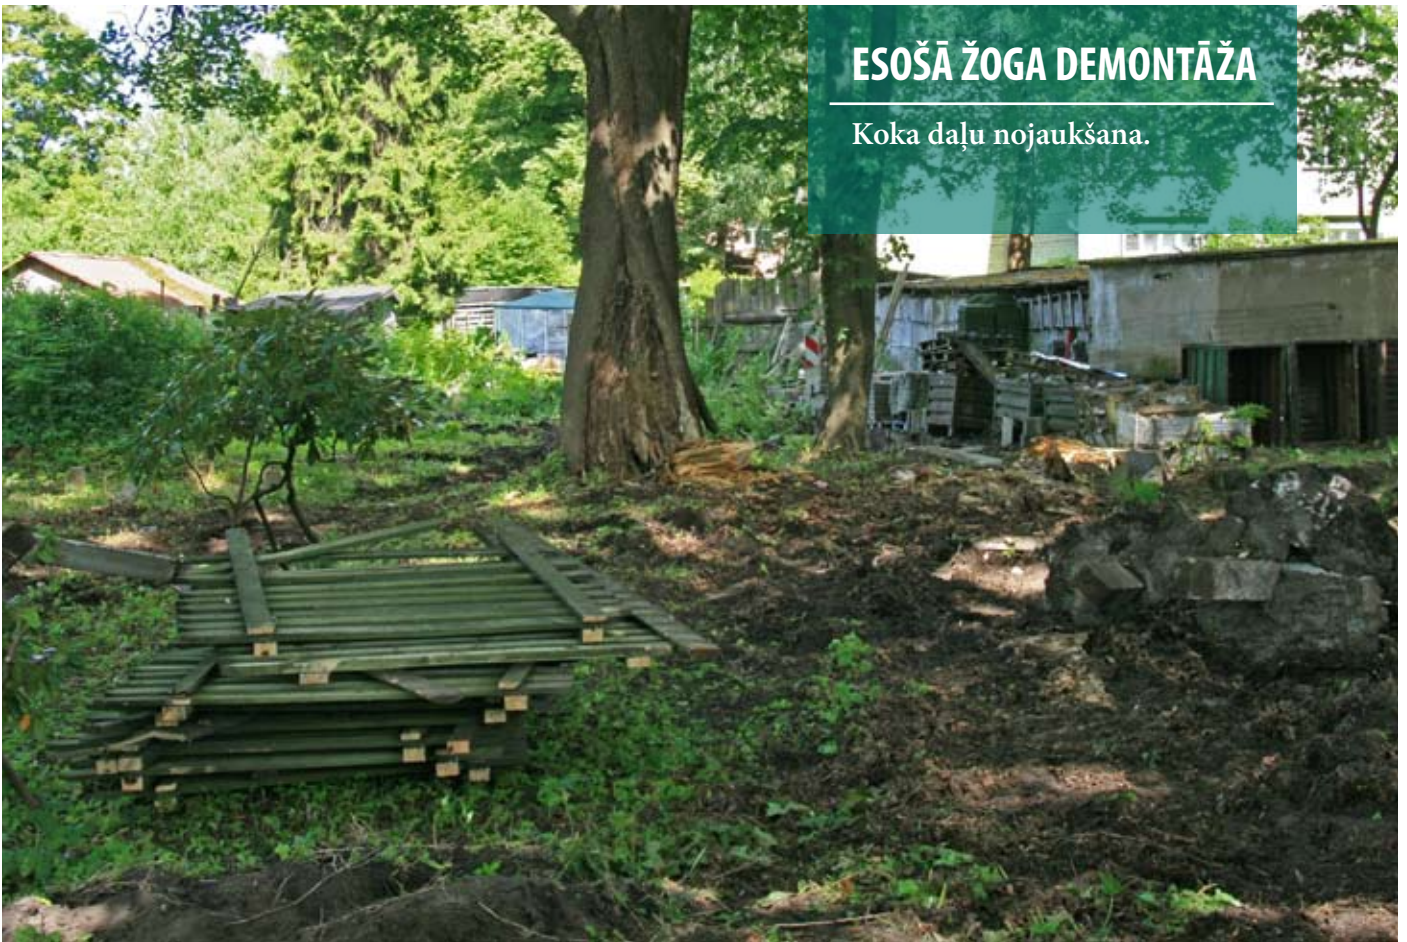

## PROJEKTA MĒRĶIS

Atjaunot žogu gar Kuldīgas ielu,  
novecojušo koka žogu nomainot  
ar metāla žogu 510 m garumā.

## ESOŠĀ ŽOGA DEMONTĀŽA

Koka daļu nojaukšana.