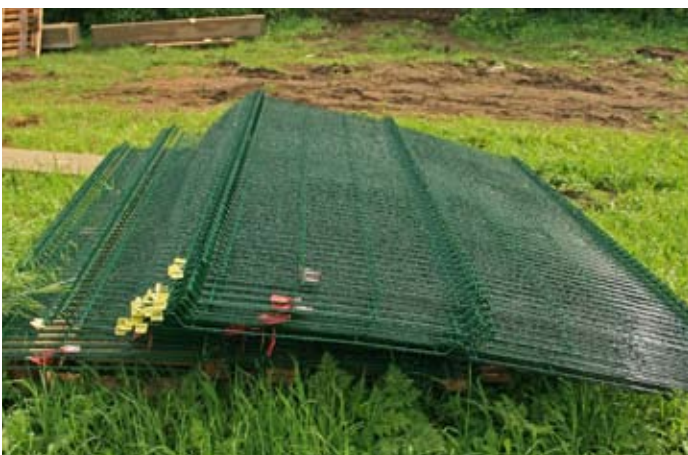

# ŽOGA REKONSTRUKCIJA

2015. GADA 1. JŪNIJS - 30. NOVEMBRIS

5

JAUNĀ ŽOGA MONTĀŽA